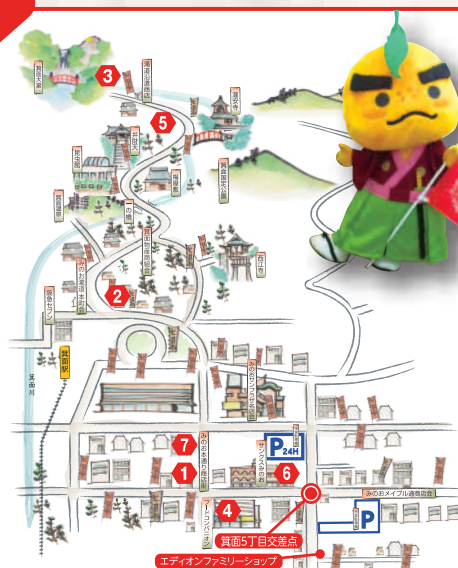

営業 9:00 ~ 18:30
☎ 072-723-5292

みのお本通り商店街

ヘアプランニング ル・セーロ 7

新規のお客様に限り 20%OFF

営業 10:00 ~ 18:00
☎ 072-725-8221

箕面山七日市
MAP

箕面山七日市実行委員会では新型コロナウイルス感染症の拡大防止につとめご参加者およびご関係者の健康・安全面を第一に考慮した結果、
その他のイベントは中止とさせていただきますことになりました。

七日市限定
お買得特典

七の福

箕面山七日市加盟店が出す七日限定の特典が見もの！！
特典をチェックして楽しいお買物を！

みのおサンプラザ名店会

生活応援団	大人気！お漬物全品 50 円引き！！
ル・ジャルダン美容室	イフェオンエンリッチゲルクリーム 180g 3,850 円→3,080 円
toff	店内 30% ~ 50%OFF※一部除外品あります

みのお本通り商店街

★	ヘアプランニング ル・セーロ	新規のお客様に限り 20%OFF
♥	パパス	新規のお客様に 200 円の割引チケット進呈
☺	なごみのおとうふ伏見屋	本日のおすすめのお豆腐をご奉仕致します。
☺	コレクション モデム	冬物セールスタート！！
☺	カフェ・ド・クリエ	チラシご持参の方ドリンク 50 円引き
☺	中華屋 KurumA	餃子 250 円→200 円 (税別) (お持ち帰り OK)
☺	篠田たばこ店	たばこご購入し先着 20 名様に 110 円ライタープレゼント
☺	そうざいや KurumA	餃子 250 円→200 円 (税別)
★	Beer Shop UMEHARA	樽生ギネス 1 パイント 870 円 (税別) を 770 円 (税別) で